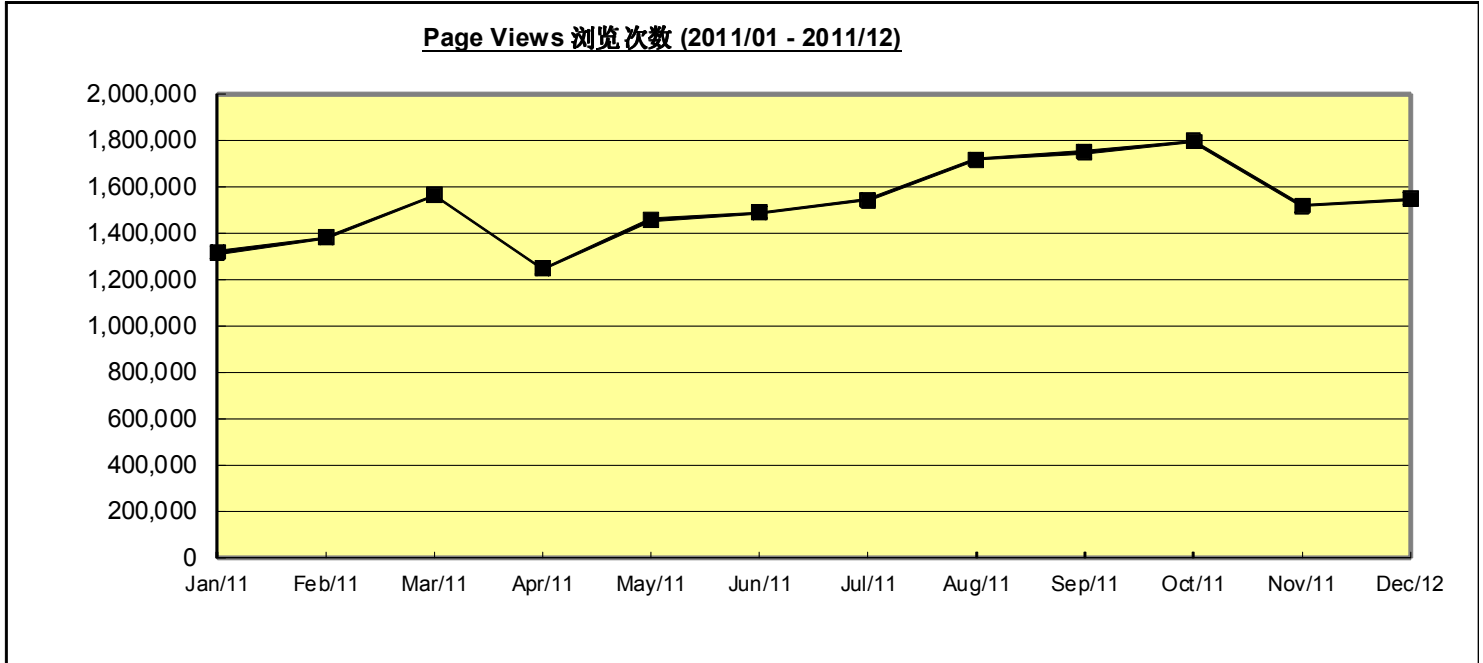

www.AdsaleCTA.com & www.AdsaleATA.com

Traffic Report 浏览量报告

Page-View 浏览次数

- Monthly average 每月平均: 1,527,354
- Highest month 单月最高: 1,795,539

Unique Visitors 浏览人数

- Monthly average 每月平均: 26,287
- Highest month 单月最高: 30,146

Source 数据来源: WebTrends