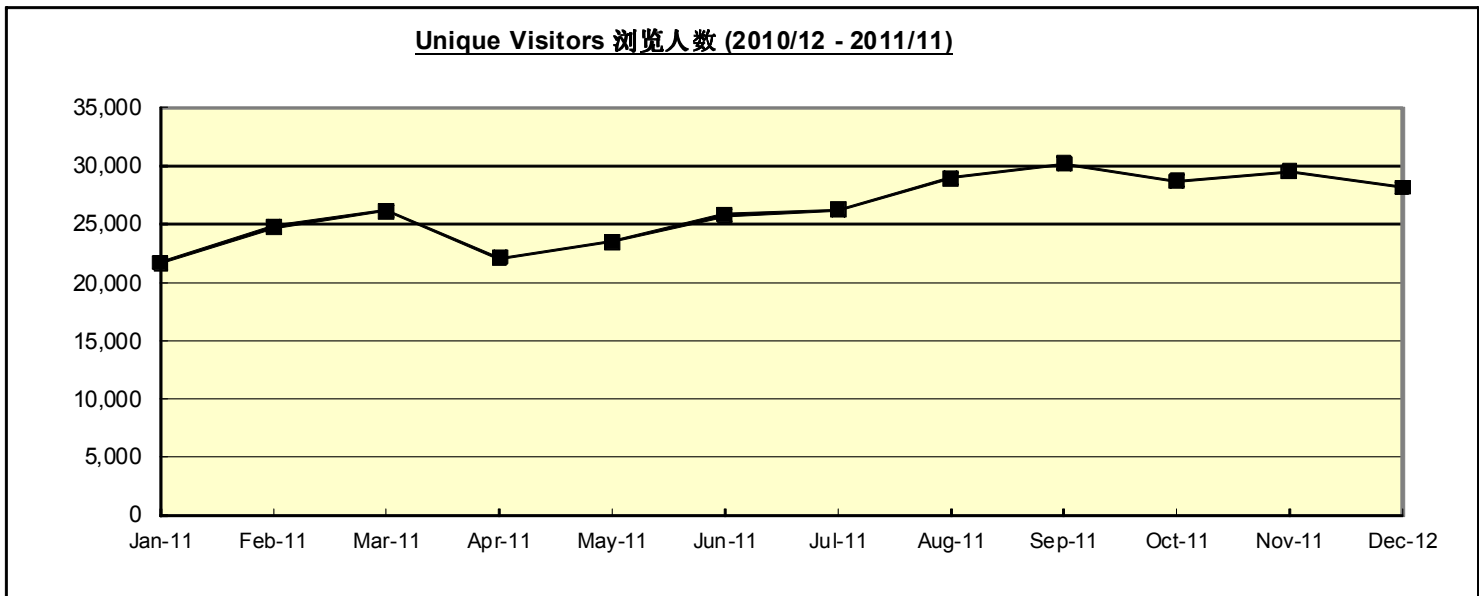

www.AdsaleCTA.com & www.AdsaleATA.com

Traffic Report 浏览量报告

Page-View 浏览次数

- Monthly average 每月平均: 1,527,354
- Highest month 单月最高: 1,795,539

Unique Visitors 浏览人数

- Monthly average 每月平均: 26,287
- Highest month 单月最高: 30,146

Source 数据来源: WebTrends